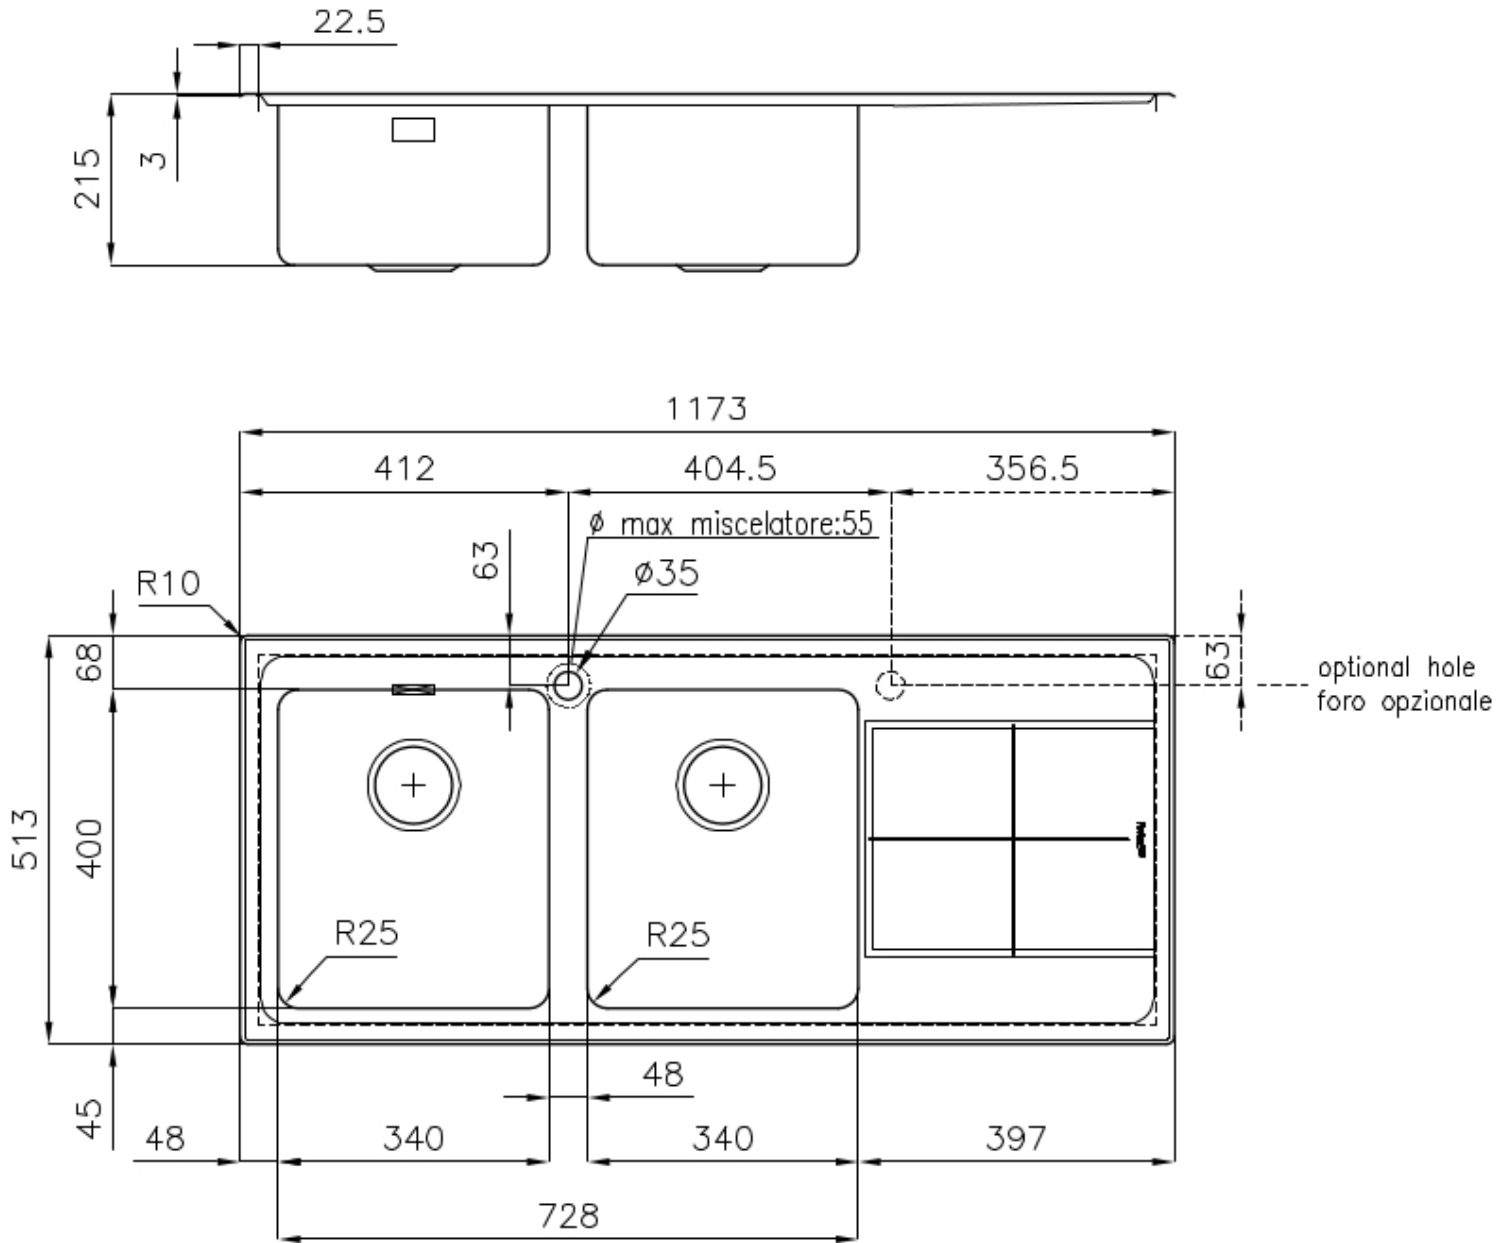

DIBUJOS TÉCNICOS